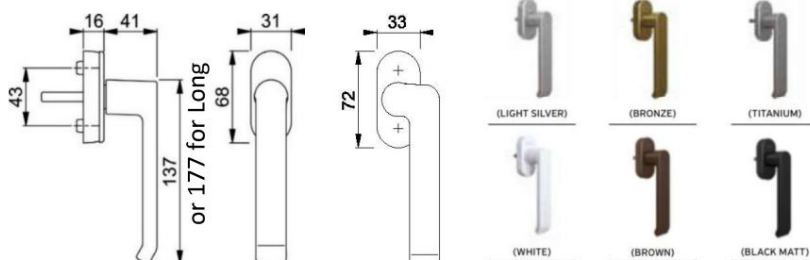

Di base
dimensioni

Plastica
rosetta

Metallo
rosetta

Superficie
rivestimenti

CODICI E DESCRIZIONI

EX-3809072502 MANIGLIA PER FINESTRA STANDARD SECUSTIC ALLUMIL PERNO 25mm BIANCO
EX-3809072506 MANIGLIA STANDARD PER FINESTRA SECUSTIC ALLUMIL PERNO 25mm MARRONE
EX-3809072561 MANIGLIA PER FINESTRA STANDARD SECUSTIC ALLUMIL PERNO 25mm NERO OPACO
EX-3809072533 MANIGLIA PER FINESTRA STANDARD SECUSTIC ALLUMIL PERNO 25mm ARGENTO CHIARO F1
EX-3809072507 MANIGLIA PER FINESTRA STANDARD SECUSTIC ALLUMIL PERNO 25mm BRONZO F4
EX-3809072567 MANIGLIA PER FINESTRA STANDARD SECUSTIC ALLUMIL PERNO 25mm TITANIO F9

EX-3808972502 MANIGLIA PER FINESTRA IN METALLO SECUSTIC ALLUMIL PERNO 25mm BIANCO
EX-3808972506 MANIGLIA PER FINESTRA IN METALLO SECUSTIC ALLUMIL PERNO 25mm MARRONE
EX-3808972561 MANIGLIA PER FINESTRA IN METALLO SECUSTIC ALLUMIL PERNO 25mm NERO OPACO
EX-3808972533 MANIGLIA PER FINESTRA IN METALLO SECUSTIC PERNO IN ALLUMINIO 25mm ARGENTO CHIARO F1
EX-3808972507 MANIGLIA PER FINESTRA IN METALLO SECUSTIC PERNO IN ALLUMINIO 25mm BRONZO F4
EX-3808972567 MANIGLIA PER FINESTRA IN METALLO SECUSTIC PERNO IN ALLUMINIO 25mm TITANIO F9

EX-3809173802 MANIGLIA LUNGA PER FINESTRA SECUSTIC ALLUMIL PERNO 38mm BIANCO
EX-3809173806 MANIGLIA LUNGA PER FINESTRA SECUSTIC ALLUMIL PERNO 38mm MARRONE
EX-3809173861 MANIGLIA LUNGA PER FINESTRA SECUSTIC ALLUMIL PERNO 38mm NERO OPACO
EX-3809173833 MANIGLIA LUNGA PER FINESTRA SECUSTIC ALLUMIL PERNO 38mm ARGENTO CHIARO F1
EX-3809173807 MANIGLIA LUNGA PER FINESTRA SECUSTIC ALLUMIL PERNO 38mm BRONZO F4
EX-3809173867 MANIGLIA LUNGA PER FINESTRA SECUSTIC ALLUMIL PERNO 38mm TITANIO F9

EX-3809273802 SET DOPIO MANIGLIA STANDARD PERNO SCORREVOLE IN ALLUMINIO 60mm BIANCO
EX-3809273806 SET DOPIO MANIGLIA STANDARD PERNO SCORREVOLE IN ALLUMINIO 60mm MARRONE
EX-3809273861 SET DOPIO MANIGLIA STANDARD PERNO SCORREVOLE IN ALLUMINIO 60mm NERO OPACO
EX-3809273833 SET DOPIO MANIGLIA STANDARD PERNO SCORREVOLE IN ALLUMINIO 60mm ARGENTO CHIARO F1
EX-3809273807 SET DOPIO MANIGLIA STANDARD PERNO SCORREVOLE IN ALLUMINIO 60mm BRONZO F4
EX-3809273867 SET DOPIO MANIGLIA STANDARD PERNO SCORREVOLE IN ALLUMINIO 60mm TITANIO F9

EX-3809373802 SET DOPIO MANICO LUNGO PERNO SCORREVOLE IN ALLUMINIO 60mm BIANCO
EX-3809373806 SET DOPIO MANICO LUNGO PERNO SCORREVOLE IN ALLUMINIO 60mm MARRONE
EX-3809373861 SET DOPIO MANICO LUNGO PERNO SCORREVOLE IN ALLUMINIO 60mm NERO OPACO
EX-3809373833 SET DOPIO MANICO LUNGO PERNO SCORREVOLE IN ALLUMINIO 60mm ARGENTO CHIARO F1
EX-3809373807 SET DOPIO MANICO LUNGO PERNO SCORREVOLE IN ALLUMINIO 60mm BRONZO F4
EX-3809373867 SET DOPIO MANICO LUNGO PERNO SCORREVOLE IN ALLUMINIO 60mm TITANIO F9